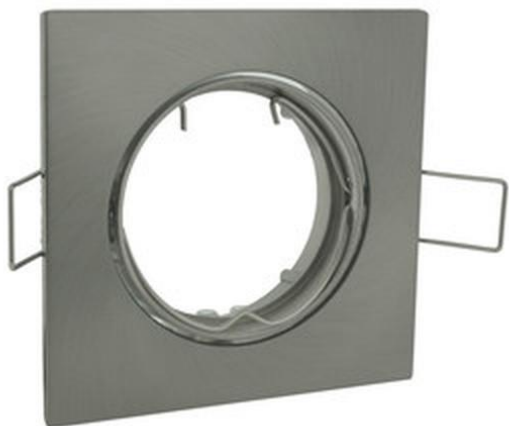

ARO BASCULANTE CUADRADO DE NÍQUEL, ROBUSTO Y AJUSTABLE; IDEAL PARA APLICACIONES EN ESTRUCTURAS Y SOPORTES DECORATIVOS.

Precio: **2,43€**

- Foco de luz basculante
- Color níquel
- portalámparas gu10
- Tipo basculante cuadrado

Otras características

- Marca: Electro dh

Descripción del producto

o basculante para foco halógeno. de forma cuadrada y color níquel, está hecho en aluminio inyectado. de fácil uso, incluye el muelle para sujetar correctamente la luz y portalámparas gu10. sus dimensiones son 82 x 82 mm. alimentación 230 v. bombillas bi-pin gx5.3 y la línea dicroica mr16.

aro basculante cuadrado de níquel, robusto y ajustable; ideal para aplicaciones en estructuras y soportes decorativos.