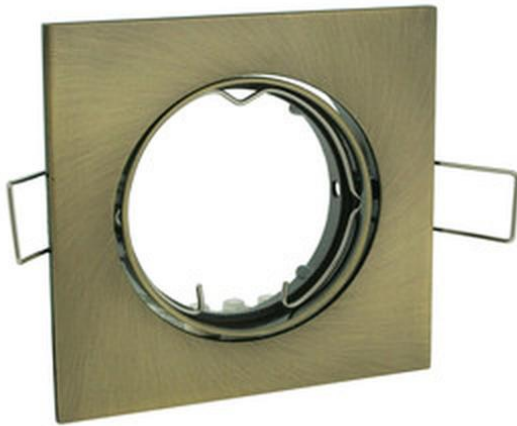

FOCO EMPOTRABLE CUADRADO BASCULANTE GU10, COLOR CUERO. IDEAL PARA ILUMINACIÓN DECORATIVA EN HOGARES Y OFICINAS.

Precio: **2,43€**

- Foco basculante
- Color cuero
- Tipo basculante cuadrado
- alimentación 230 v~50 hz

Otras características

- Marca: Electro dh

Descripción del producto

o basculante para foco halógeno. de forma cuadrada y color cuero, está hecho en aluminio inyectado. sus dimensiones son 82 x 82 mm. alimentación 230 v. de fácil uso, incluye el muelle para sujetar correctamente la luz y portalámparas. ideal para bombillas gu10, bombillas bi-pin gx5.3 y la línea dicroica mr16.

[foco empotrable cuadrado basculante gu10, color cuero, ideal para iluminación decorativa en hogares y oficinas.](#)