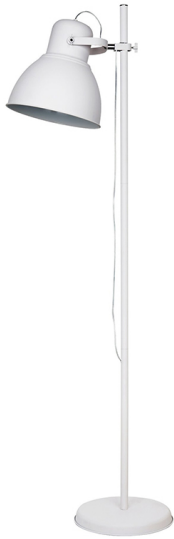

LÁMPARA DE PIE E27 BLANCA, DISEÑO MODERNO, AJUSTABLE IDEAL PARA ILUMINAR ESPACIOS, CREAR AMBIENTES ACOGEDORES Y LEER.

Precio: **82,36€**

- ilumina tu hogar con estilo: [diseño moderno] [ajuste flexible] para crear ambientes acogedores (ideal para leer). ¡transforma tu espacio!
- [lámpara de pie e27] blanca, [diseño moderno], [ajustable] (altura: 1.8m), ideal para [iluminar] espacios y [crear ambientes acogedores].
- lámpara de pie e27 blanca, diseño moderno, [ajustable] y [sencilla de usar]. ideal para iluminar y [crear ambientes acogedores].
- [lámpara de pie e27 blanca] con [diseño moderno] y [ajustable] para [iluminar espacios] y [crear ambientes acogedores]. [calidad] y [seguridad] garantizadas.
- 5. papaya papalo tetacaciones o usos recomendados: - ideal para [salones] y [dormitorios] (ejemplo: crear un ambiente acogedor al leer). - su diseño [ajustable] se adapta a diferentes [necesidades].

Descripción del producto

lámpara de pie. compuesta por pie, barra y foco. característica por su foco desplazable a lo largo de la barra de 1,80 metros de altura, de esta manera se puede enfocar hacia la dirección deseada y regularla al gusto. usa bombilla con casquillo e-27 (no incluida) se recomienda utilizar una led. tiene una potencia de 60w y un voltaje de 220v. se puede combinar con la lámpara de techo para seguir el mismo estilo.

lámpara de pie e27 blanca, diseño moderno, ajustable, ideal para iluminar espacios, crear ambientes acogedores y leer.