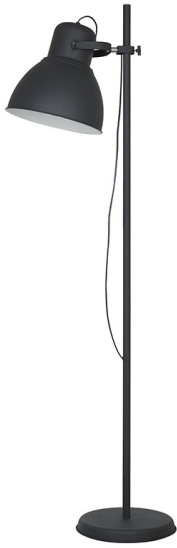

LÁMPARA DE PIE E27 EN COLOR NEGRO, DISEÑO MODERNO, IDEAL PARA ILUMINACIÓN DE HABITACIONES Y AMBIENTES ACOGEDORES.

Precio: **82,36€**

- ilumina tu hogar con estilo: ****[diseño moderno] **** ****[ambiente acogedor]**** (ideal para cualquier habitación) con la lámpara de pie e27 negra.
- [lámpara de pie e27] en color [negro], diseño [moderno] (altura: 1.5m). ideal para [iluminación acogedora], potencia [60w] y [ángulo ajustable].
- lámpara de pie e27 negra, [diseño moderno], perfecta para crear ambientes acogedores. ****[fácil de instalar]**** (listo en minutos).
- Lámpara de pie e27 [negra] con [diseño moderno], ideal para [iluminar] espacios acogedores. [calidad garantizada], [totalmente segura].
- 5. papapya papalo tetacaciones o usos recomendados: - ideal para [salas] y [habitaciones], creando [ambientes acogedores] (ejemplo: en un rincón de lectura). diseño moderno en color negro.

Descripción del producto

lámpara de pie negra ideal para el salón de la casa. compuesta por barra y capuchón. el capuchón es desplazable a lo largo de su barra por lo que se puede enfocar hacia la dirección deseada y regularla al gusto. usa bombillas con casquillo e27 (no incluye la bombilla) y se recomienda utilizar una led. se puede combinar con la lámpara de techo para seguir el mismo estilo. tiene una altura de 1800 mm, una potencia de 60w y un voltaje de 220v.

[lámpara de pie e27 en color negro, diseño moderno, ideal para iluminación de habitaciones y ambientes acogedores.](#)